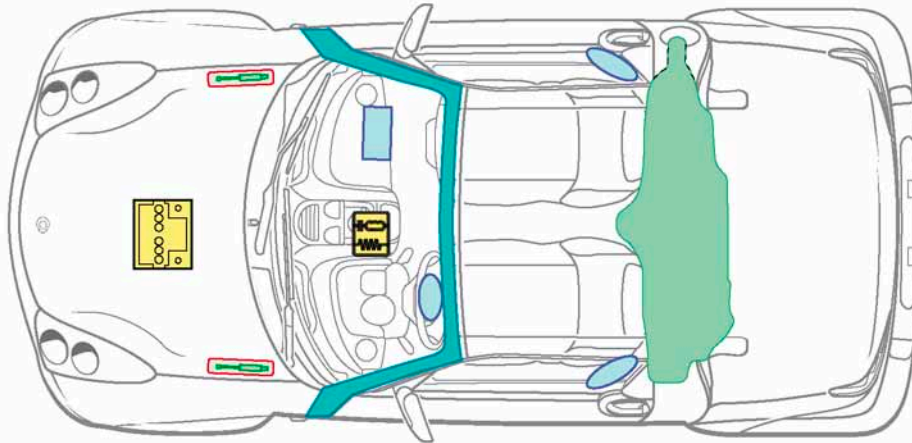

smart
roadster
coupé
Typ 452

2003-2005

Legende

Airbag

Karosserie-
verstärkung

Batterie

Gasgenerator

Überrollschutz

Hochvolt-
komponenten

Gurtstraffer

Kraftstofftank

Schnittbereich

Gasdruckdämpfer

Steuergerät