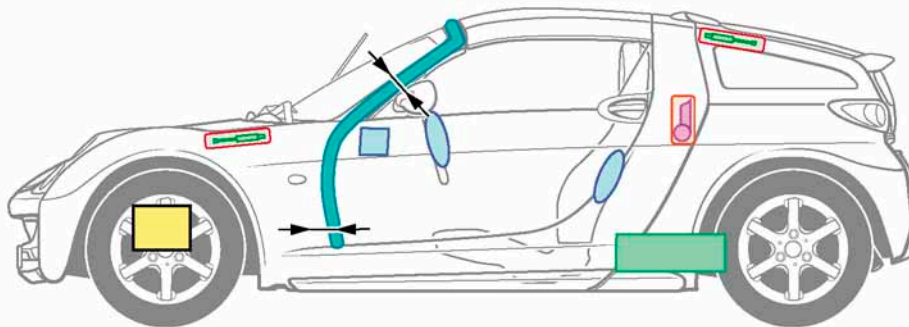

smart
roadster
coupé
Typ 452

2003-2005

Legende

Airbag

Karosserie-
verstärkung

Batterie

Gasgenerator

Überrollschutz

Hochvolt-
komponenten

Gurtstraffer

Kraftstofftank

Schnittbereich

Gasdruckdämpfer

Steuergerät